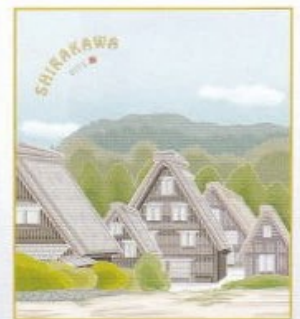

# ご当地土産色紙

浅草・鎌倉  
白川郷・宮島

色紙番号/K20-024  
「浅草寺に藤」 洋美

色紙番号/K20-021  
「雷門 秋景」 洋美

色紙番号/K20-020  
「大提灯」 洋美

色紙番号/K20-019  
「雷門」 洋美

◆ 浅草

色紙番号/K20-005  
「八幡宮狛犬」 洋美

色紙番号/K20-003  
「大仏正面」 洋美

色紙番号/K20-002  
「長谷寺」 洋美

色紙番号/K20-001  
「良縁地藏」 洋美

◆ 鎌倉

色紙番号/K20-074  
「白川郷 紅葉」 洋美

色紙番号/K20-076  
「白川郷 菖蒲」 洋美

色紙番号/K20-075  
「白川郷 桜」 洋美

色紙番号/K20-073  
「白川郷」 洋美

◆ 白川郷

色紙番号/K20-010  
「舞楽 其二」 洋美

色紙番号/K20-009  
「舞楽 其一」 洋美

色紙番号/K20-008  
「厳島大鳥居」 洋美

色紙番号/K20-007  
「厳島神社」 洋美

◆ 宮島