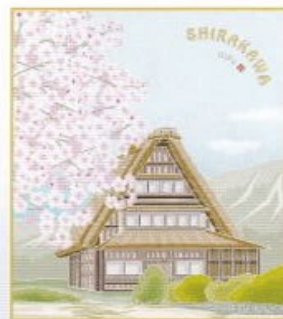

# ご当地土産色紙

浅草・鎌倉  
白川郷・宮島

色紙番号/K20-024  
「浅草寺に藤」 洋美

色紙番号/K20-021  
「雷門 秋景」 洋美

色紙番号/K20-020  
「大提灯」 洋美

色紙番号/K20-019  
「雷門」 洋美

◆ 浅草

色紙番号/K20-005  
「八幡宮狛犬」 洋美

色紙番号/K20-003  
「大仏正面」 洋美

色紙番号/K20-002  
「長谷寺」 洋美

色紙番号/K20-001  
「良縁地藏」 洋美

◆ 鎌倉

色紙番号/K20-074  
「白川郷 紅葉」 洋美

色紙番号/K20-076  
「白川郷 菖蒲」 洋美

色紙番号/K20-075  
「白川郷 桜」 洋美

色紙番号/K20-073  
「白川郷」 洋美